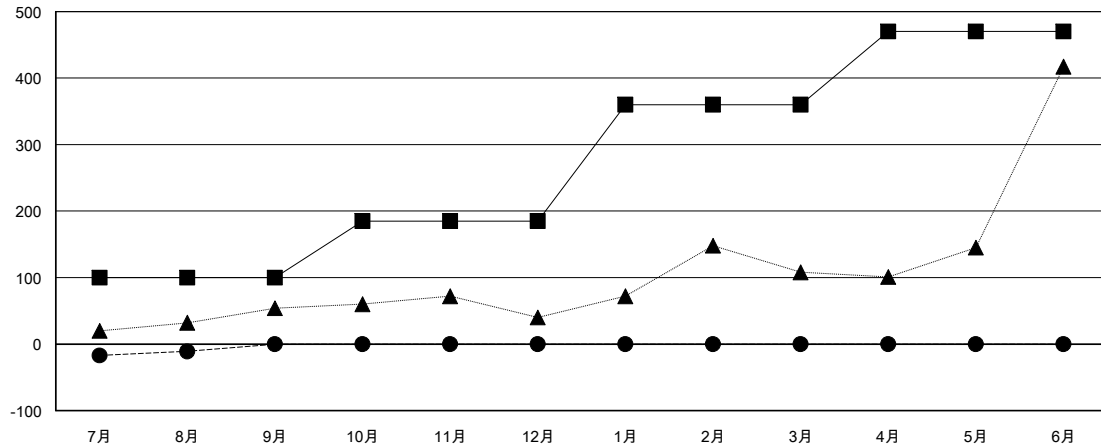

MONTHLY MEMBERSHIP PROGRESS REPORT

District 333 E

Results as of: 08/31/2018

GMT: MASAYOSHI MARUYAMA, YASUHISA NAKAMURA

地域 JAPAN

GMT会則地域

クラブ				名			
結果: 2018-2019				結果: 2018-2019			
四半期	新クラブ目標	新クラブ	解散クラブ	四半期	会員純増目標	会員増強実績	退会者(転籍を含む) 実際
7月/8月/9月	0	0	0	7月/8月/9月	100	64	73
10月/11月/12月	1	0	0	10月/11月/12月	85	0	0
1月/2月/3月	1	0	0	1月/2月/3月	175	0	0
4月/5月/6月	0	0	0	4月/5月/6月	110	0	0

新クラブ目標及び実績累計

会員目標及び実績累計

解散クラブ: 0	34 CLUBS OF 81 一名以上の新会員を登録	男女別 男性 3,242 (65.87%) 女性 1,680 (34.13%) 女性%年度目標: 50%
退会者 物故会員 4 クラブ解散 0 その他 69 合計 73	会員累計データを見るには、ここをクリック	世帯主/家族会員合計 3,200 国際会費半額の家族会員 1,996